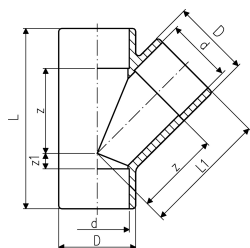

## T a 45° PVC-U metrico

d (mm)	PN (bar)	Codice	SP	Peso (kg)	z (mm)	z1 (mm)	D (mm)	L (mm)	L1 (mm)
10	10	<b>721 250 103</b>	100	0,013	18	4	16	46	30
12	10	<b>721 250 104</b>	100	0,014	21	4	18	49	33
16	10	<b>721 250 105</b>	100	0,022	25	5	23	58	39
20	10	<b>721 250 106</b>	10	0,035	30	6	28	68	46
25	10	<b>721 250 107</b>	10	0,056	36	9	33	83	55
32	10	<b>721 250 108</b>	10	0,096	45	10	41	99	67
40	10	<b>721 250 109</b>	10	0,159	56	10	50	118	82
50	10	<b>721 250 110</b>	8	0,265	66	12	60	140	97
63	10	<b>721 250 111</b>	5	0,439	85	14	74	175	123
75	6	<b>721 250 112</b>	5	0,816	101	18	91	207	145
90	6	<b>721 250 113</b>	1	1,275	122	20	107	245	173
110	6	<b>721 250 114</b>	3	2,579	149	27	134	298	210
125	6	<b>721 250 115</b>	2	3,616	167	30	147	335	236
140	6	<b>721 250 116</b>	1	5,628	190	34	168	376	266
160	6	<b>721 250 117</b>	1	7,187	213	41	190	428	300
200	6	<b>721 250 119</b>	1	12,314	265	48	232	527	372
225	6	<b>721 250 120</b>	1	15,735	296	54	260	590	416
250	6	<b>721 250 121</b>	1	20,350	330	60	286	654	462