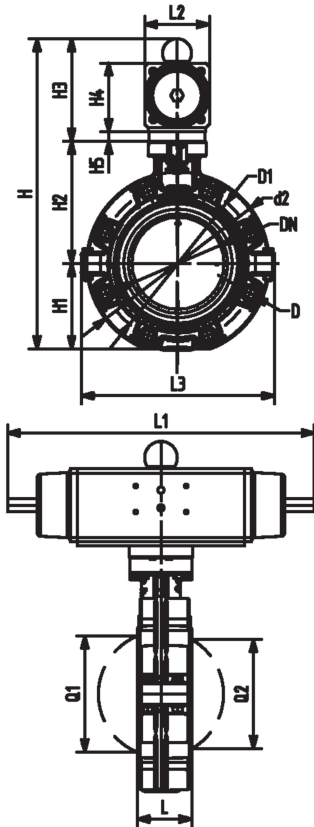

Scheda tecnica

Valida dal: 29/07/17

Valvola a farfalla tipo 243 LUG PVC-U
Funzione N.C.
Senza comando manuale di emergenza

Modello:

- Materiale corpo esterno: PP-GF30 con inserti lug SS316
- Angolo di manovra 90°<
- Scartamento secondo EN 558, ISO 5752
- Dimensioni: ISO 7005 PN 10, EN 1092 PN 10, DIN 2501 PN 10

Opzioni:

- Accessori opzionali: moduli con micro fine corsa integrati (fine corsa da ordinare separatamente)

d (mm)	pollici (inch)	DN (mm)	PN (bar)	Valore Kv. ($\Delta p=1$ bar) (L/min)	EPDM Codice	SP	Peso (kg)	FKM Codice	SP	Peso (kg)
63	2	50	10	1470	199 243 002	1	3,499	199 243 022	1	3,499
75	2 ½	65	10	2200	199 243 003	1	3,656	199 243 023	1	3,656
90	3	80	10	3000	199 243 004	1	4,692	199 243 024	1	4,692
110	4	100	10	6500	199 243 005	1	6,406	199 243 025	1	6,406
140	5	125	10	11500	199 243 006	1	9,222	199 243 026	1	9,222
160	6	150	10	16600	199 243 007	1	12,902	199 243 027	1	12,902
225	8	200	10	39600	199 243 008	1	16,691	199 243 028	1	16,691
280	10	250	10	55200	199 243 009	1	33,880	199 243 029	1	33,880
315	12	300	10	80000	199 243 010	1	43,985	199 243 030	1	43,985

d (mm)	Tipo attuatore	d2 (mm)	D	D1 (mm)	H (mm)	H1 (mm)	H2 (mm)	H3 (mm)	H4 (mm)	H5 (mm)	L (mm)	L1 (mm)	L2 (mm)	L3 (mm)
63	PA-30 FC	160	M16	125	328	77	134	117	70	15	45	276	65	165
75	PA-30 FC	180	M16	145	340	83	140	117	70	15	46	276	65	182
90	PA-35 FC	195	M16	160	361	89	146	126	78	15	49	326	72	210
110	PA-40 FC	226	M16	180	402	106	167	129	86		56	370	80	240
140	PA-45 FC	258	M16	210	441	121	181	139	96		64	411	90	272
160	PA-50 FC	284	M20	240	471	133	189	149	106		72	423	100	300
225	PA-55 FC	341	M20	295	530	159	210	161	118		73	452	112	360
280	PA-65 FC	412	M20	350	660	205	164	191	148		113	648	137	440
315	PA-70 FC	482	M20	400	715	234	285	196	157		113	663	145	510