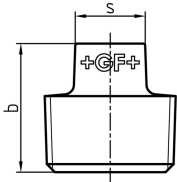

291a Tappo senza bordo, pieno

EN	Dim. (inch)	nera Codice	zincata Codice	SP	GP	b (mm)	s (mm)
-	¾	770 292 105	770 292 205	10	100	28	17
-	1	770 292 106	770 292 206	10	50	33	19
-	1 ¼	770 292 107	770 292 207	0	40	36	22
-	1 ½	770 292 108	770 292 208	0	30	38	23
-	2	770 292 109	770 292 209	0	10	44	27