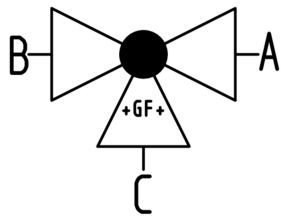

d (mm)	DN (mm)	PN (bar)	Valore Kv. ($\Delta p=1$ bar) (l/min)	EPDM Codice	SP	Peso (kg)	FKM Codice	SP	Peso (kg)
16	10	10	50	199 168 162	1	2,042	199 168 172	1	2,042
20	15	10	75	199 168 163	1	2,048	199 168 173	1	2,048
25	20	10	150	199 168 164	1	2,142	199 168 174	1	2,142
32	25	10	280	199 168 165	1	2,272	199 168 175	1	2,272
40	32	10	480	199 168 166	1	2,562	199 168 176	1	2,562
50	40	10	620	199 168 167	1	2,885	199 168 177	1	2,885
63	50	10	1230	199 168 168	1	3,833	199 168 178	1	3,833

d (mm)	D (mm)	H (mm)	H1 (mm)	H2 (mm)	H3 (mm)	H5 (mm)	H6 (mm)	L (mm)	L1 (mm)	L2 (mm)	L3 (mm)	L4 (mm)	L5 (mm)	L6 (mm)	L7 (mm)
16	50	231	28	64	94	167	8	126	180	72	36	25	97	83	122
20	50	231	28	64	94	167	8	136	180	72	36	25	97	83	122
25	58	240	32	73	94	167	8	131	180	85	43	25	97	83	122
32	68	240	36	73	94	167	8	178	180	98	49	25	97	83	122
40	84	251	45	84	94	167	9	204	180	118	59	45	97	83	122
50	97	251	51	84	94	167	9	237	180	135	68	45	97	83	122
63	124	273	65	106	94	167	9	296	180	176	88	45	97	83	122

d (mm)	L8 (mm)	M	pollici equiv. (inch)
16	33	6	3/8
20	33	6	1/2
25	33	6	3/4