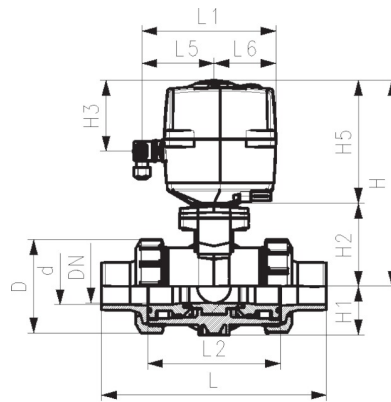

PROGEF Standard
Valvola a sfera a 3 vie tipo 168
Esecuzione orizzontale/Sfera a L 24V
Con comando manuale di emergenza
Attacchi maschio per polifusione di tasca metrico

Modello:

- Materiale: PP-H
- Tensione 24V AC/DC
- Angolo di manovra 90°<
- Posizione base con apertura A-C e posizione attuata con apertura B-C, v. schema di flusso
- Altre posizioni possibili regolando i sensori di fine corsa
- Elemento riscaldante, kit con interruttori ausiliari meccanici per posizione aperta/chiusa/intermedia
- Inserti di fissaggio in acciaio inox integrati

d (mm)	D (mm)	H (mm)	H1 (mm)	H2 (mm)	H3 (mm)	H5 (mm)	H6 (mm)	L (mm)	L1 (mm)	L2 (mm)	L3 (mm)	L4 (mm)	L5 (mm)	L6 (mm)	L7 (mm)
16	50	231	28	64	94	167	8	126	180	72	36	25	97	83	122
20	50	231	28	64	94	167	8	136	180	72	36	25	97	83	122
25	58	240	32	73	94	167	8	131	180	85	43	25	97	83	122
32	68	240	36	73	94	167	8	178	180	98	49	25	97	83	122
40	84	251	45	84	94	167	9	204	180	118	59	45	97	83	122
50	97	251	51	84	94	167	9	237	180	135	68	45	97	83	122
63	124	273	65	106	94	167	9	296	180	176	88	45	97	83	122

d (mm)	L8 (mm)	M	pollici equiv. (inch)
16	33	6	3/8
20	33	6	1/2
25	33	6	3/4

Scheda tecnica

Valida dal: 15/11/17

d (mm)	L8 (mm)	M	pollici equiv. (inch)
32	33	6	1
40	33	8	1 1/4
50	33	8	1 1/2
63	33	8	2

I dati tecnici non sono vincolanti. Non comportano alcuna garanzia da parte nostra e sono soggetti a modifiche. Valgono le nostre Condizioni Generali di Vendita.