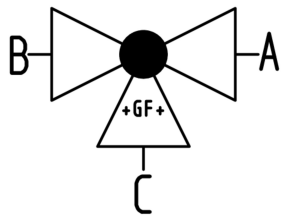

PROGEF Standard
Valvola a sfera a 3 vie tipo 168
Esecuzione orizzontale/Sfera a L 24V
Con comando manuale di emergenza
Attacchi maschio per polifusione di tasca metrico

Modello:

- Materiale: PP-H
- Tensione 24V AC/DC
- Angolo di manovra 90°<
- Posizione base con apertura A-C e posizione attuata con apertura B-C, v. schema di flusso
- Altre posizioni possibili regolando i sensori di fine corsa
- Elemento riscaldante, kit con interruttori ausiliari meccanici per posizione aperta/chiusa/intermedia
- Inserti di fissaggio in acciaio inox integrati

d (mm)	D (mm)	H (mm)	H1 (mm)	H2 (mm)	H3 (mm)	H5 (mm)	H6 (mm)	L (mm)	L1 (mm)	L2 (mm)	L3 (mm)	L4 (mm)	L5 (mm)	L6 (mm)	L7 (mm)
16	50	231	28	64	94	167	8	126	180	72	36	25	97	83	122
20	50	231	28	64	94	167	8	136	180	72	36	25	97	83	122
25	58	240	32	73	94	167	8	131	180	85	43	25	97	83	122
32	68	240	36	73	94	167	8	178	180	98	49	25	97	83	122
40	84	251	45	84	94	167	9	204	180	118	59	45	97	83	122
50	97	251	51	84	94	167	9	237	180	135	68	45	97	83	122
63	124	273	65	106	94	167	9	296	180	176	88	45	97	83	122

d (mm)	L8 (mm)	M	pollici equiv. (inch)
16	33	6	3/8
20	33	6	1/2
25	33	6	3/4

Scheda tecnica

Valida dal: 15/11/17

d (mm)	L8 (mm)	M	pollici equiv. (inch)
32	33	6	1
40	33	8	1 1/4
50	33	8	1 1/2
63	33	8	2

I dati tecnici non sono vincolanti. Non comportano alcuna garanzia da parte nostra e sono soggetti a modifiche. Valgono le nostre Condizioni Generali di Vendita.