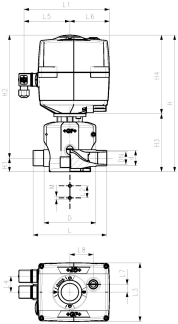

e-DIASTAR Tipo 515 PROGEF 24V
Attacchi maschio per polifusione di tasca metrico

Modello:

- Tensione 24V AC/DC
- Attuatore multigiri
- Elemento riscaldante, kit con interruttori ausiliari meccanici per posizione aperta/chiusa
- Comando manuale di emergenza integrato
- Inserti di fissaggio in acciaio inox integrati
- Materiale: PP-H

Opzioni:

- Altre configurazioni valvola/attuatore disponibili
- Accessori opzionali: unità per chiusura di emergenza, sistema di monitoraggio, segnalatore di posizione, sistema Profibus DP

d (mm)	DN (mm)	PN (bar)	EPDM Codice	Peso (kg)	PTFE/EPDM Codice	Peso (kg)
32	25	10	167 705 014	3,519	167 705 034	3,539
63	50	6	167 705 017	5,788	167 705 037	5,816

Valore Kv. ($\Delta p=1$ bar) (L/min)	D (mm)	D1 (mm)	L (mm)	L1 (mm)	L2 (mm)	L3 (mm)	L4 (mm)	L5 (mm)	L6 (mm)	L7 (mm)	L8 (mm)	L9 (mm)	H (mm)
442	109	62	166	180	25	122	33	97	83	16	49	190	287
1575	168	105	266	180	45	122	33	97	83	16	49		341

H1 (mm)	H2 (mm)	H3 (mm)	H4 (mm)	H5 (mm)	M
30	20	256	121	165	M6
53	29	289	121	165	M8

I dati tecnici non sono vincolanti. Non comportano alcuna garanzia da parte nostra e sono soggetti a modifiche. Valgono le nostre Condizioni Generali di Vendita.