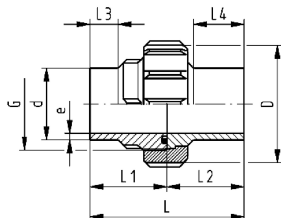

SYGEF Standard bocchettone (FKM nero) SDR21/PN16

Modello:

- Materiale: PVDF
- d75, d90 e d100 con filetto trapezoidale

d (mm)	PN (bar)	Codice	Peso (kg)	D (mm)	e (mm)	L (mm)	L1 (mm)	L2 (mm)	L3 (mm)	L4 (mm)	G (inch)
20	16	735 528 606	0,068	43	1,9	106	53	53	25	37	1
25	16	735 528 607	0,104	53	1,9	112	56	56	25	38	1 1/4
32	16	735 528 608	0,147	60	2,4	118	59	59	25	40	1 1/2
40	16	735 528 609	0,223	74	2,4	124	62	62	25	41	2
50	16	735 528 610	0,294	82	3,0	130	65	65	25	43	2 1/4
63	16	735 528 611	0,449	100	3,0	136	68	68	25	44	2 3/4
75	16	735 528 612	0,740	133	3,6	132	66	66	24	34	S107.5x3.6
90	16	735 528 613	0,773	133	4,3	130	65	65	24	48	S107.5x3.6
110	16	735 528 614	1,054	155	5,3	130	65	65	25	45	S127.5x3.6