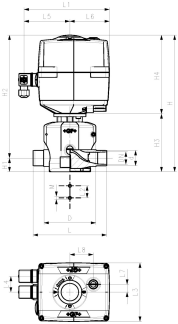

**e-DIASTAR Tipo 515 SYGEF 24V**  
**Attacchi maschio per polifusione di tasca metrico**

**Modello:**

- Tensione 24V AC/DC
- Attuatore multigiri
- Elemento riscaldante, kit con interruttori ausiliari meccanici per posizione aperta/chiusa
- Comando manuale di emergenza integrato
- Inserti di fissaggio in acciaio inox integrati
- Materiale: PVDF

**Opzioni:**

- Altre configurazioni valvola/attuatore disponibili
- Accessori opzionali: unità per chiusura di emergenza, sistema di monitoraggio, segnalatore di posizione, sistema Profibus DP

d	DN	PN	PTFE/FKM	Peso	PTFE/EPDM	Peso
(mm)	(mm)	(bar)	Codice	(kg)	Codice	(kg)
32	25	10	<b>185 705 054</b>	3,718	<b>185 705 034</b>	3,718
63	50	6	<b>185 705 057</b>	6,611	<b>185 705 037</b>	6,611

Valore Kv. ( $\Delta p=1$ bar)	D	L	L1	L2	L3	L4	L5	L6	L7	L8	L9	H	H1
(L/min)	(mm)	(mm)	(mm)	(mm)	(mm)	(mm)	(mm)	(mm)	(mm)	(mm)	(mm)	(mm)	(mm)
442	109	154	180	25	122	33	97	83	16	49	190	286	30
1575	168	223	180	45	122	33	97	83	16	49		341	53

H2	H3	H4	H5	M
(mm)	(mm)	(mm)	(mm)	
20	256	121	165	M6
29	289	176	165	M8

I dati tecnici non sono vincolanti. Non comportano alcuna garanzia da parte nostra e sono soggetti a modifiche. Valgono le nostre Condizioni Generali di Vendita.