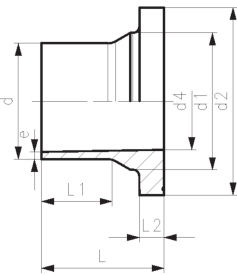

Type A

Type B

Type C

Type A

Type B

Type C

PROGEF Standard cartelle per flangia S8.3/SDR17.6 (PN6)
Superficie di tenuta combinata: piana e zigrinata

Modello:

- Materiale: PP-H
- Saldatura di testa convenzionale secondo DVS 2207
- Compatibile per saldatura IR Selezionare parametri di fusione: PP-H
- Adatta per connessioni flangiate, anche ANSI/ASME B16.5 dal d110
- Fino al d400, idonee per valvole a farfalla tipo 567/578 e 038/039 Utilizzare la cartella per flangia PROGEF Standard SDR17.6 (d450-d500) per valvole a farfalla
- Guarnizione: a profilo EPDM n. 48 44 07, FKM n. 49 44 07

* Materiale: PP-R

** Materiale: PP-R, non idoneo per valvole a farfalla

d (mm)	DN (mm)	FM	Codice	Peso (kg)
50	40	IR	727 798 210	0,077
63	50	IR	727 798 211	0,116
75	65	IR	727 798 787	0,204
90	80	IR	727 798 788	0,273
110	100	IR	727 798 789	0,361
125	100	IR	727 798 215	0,386
140	125	IR	727 798 216	0,597
160	150	IR	727 798 217	0,669
180	150	IR	727 798 218	0,630
200	200	IR	727 798 219	1,268
225	200	IR	727 798 220	1,330
250	250		727 798 221	2,130
280	250		727 798 222	1,785
315	300		727 798 223	2,499
*	355	350	727 798 224	4,600
*	400	400	727 798 225	6,100
**	450	500	727 798 226	12,100
**	500	500	727 798 227	12,700

d1 (mm)	d2 (mm)	d3 (mm)	d4 (mm)	L (mm)	L1 (mm)	L2 (mm)	e (mm)	Tipo	a°
60	88		44	62	32	12	3,0	A	
75	102		55	68	38	14	3,8	A	
89	122		63	80	43	16	4,5	A	
105	138		78	80	42	17	5,4	A	
125	158		94	80	42	18	6,6	A	
132	158	114	110	82	35	25	7,4	B	25,0
155	188	127	123	89	39	25	8,3	B	27,0
175	212	158	138	92	47	18	9,5	C	30,0
180	212		158	92	45	20	10,7	A	
232	268	203	174	100	42	24	11,9	C	30,0
235	268	210	196	100	42	24	13,4	C	30,0
285	320	252	221	120	45	25	14,8	C	25,0
291	320	265	247	120	45	35	16,6	C	30,0
335	370	300	278	150	50	50	18,7	C	21,0
*	373	430	346	155	70	33	21,1	C	21,0
*	427	482	395	162	70	36	23,7	C	21,0
**	514	585	400	211	105	46	26,7	C	4,0
**	530	585	442	217	105	46	29,7	C	1,5