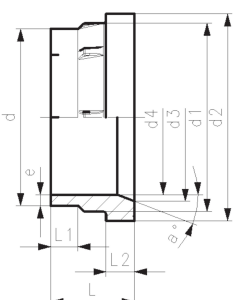

Type A

Type B

Type C

Type A

Type B

Type C

PROGEF Standard cartelle per flangia S8.3/SDR17.6 (PN6)
Superficie di tenuta combinata: piana e zigrinata

Modello:

- Materiale: PP-H
- Saldatura di testa convenzionale secondo DVS 2207
- Compatibile per saldatura IR Selezionare parametri di fusione: PP-H
- Adatta per connessioni flangiate, anche ANSI/ASME B16.5 dal d110
- Fino al d400, idonee per valvole a farfalla tipo 567/578 e 038/039 Utilizzare la cartella per flangia PROGEF Standard SDR17.6 (d450-d500) per valvole a farfalla
- Guarnizione: a profilo EPDM n. 48 44 07, FKM n. 49 44 07

* Materiale: PP-R

** Materiale: PP-R, non idoneo per valvole a farfalla

d (mm)	DN (mm)	FM	Codice	Peso (kg)
50	40	IR	727 798 210	0,077
63	50	IR	727 798 211	0,116
75	65	IR	727 798 787	0,204
90	80	IR	727 798 788	0,273
110	100	IR	727 798 789	0,361
125	100	IR	727 798 215	0,386
140	125	IR	727 798 216	0,597
160	150	IR	727 798 217	0,669
180	150	IR	727 798 218	0,630
200	200	IR	727 798 219	1,268
225	200	IR	727 798 220	1,330
250	250		727 798 221	2,130
280	250		727 798 222	1,785
315	300		727 798 223	2,499
*	355	350	727 798 224	4,600
*	400	400	727 798 225	6,100
**	450	500	727 798 226	12,100
**	500	500	727 798 227	12,700

d1 (mm)	d2 (mm)	d3 (mm)	d4 (mm)	L (mm)	L1 (mm)	L2 (mm)	e (mm)	Tipo	a°
60	88		44	62	32	12	3,0	A	
75	102		55	68	38	14	3,8	A	
89	122		63	80	43	16	4,5	A	
105	138		78	80	42	17	5,4	A	
125	158		94	80	42	18	6,6	A	
132	158	114	110	82	35	25	7,4	B	25,0
155	188	127	123	89	39	25	8,3	B	27,0
175	212	158	138	92	47	18	9,5	C	30,0
180	212		158	92	45	20	10,7	A	
232	268	203	174	100	42	24	11,9	C	30,0
235	268	210	196	100	42	24	13,4	C	30,0
285	320	252	221	120	45	25	14,8	C	25,0
291	320	265	247	120	45	35	16,6	C	30,0
335	370	300	278	150	50	50	18,7	C	21,0
*	373	430	346	155	70	33	21,1	C	21,0
*	427	482	395	162	70	36	23,7	C	21,0
**	514	585	400	211	105	46	26,7	C	4,0
**	530	585	442	217	105	46	29,7	C	1,5