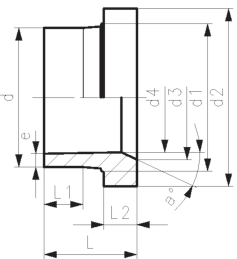

Type A

Type B

Type C

Type A

Type B

Type C

PROGEF Standard cartelle per flangia S8.3/SDR17.6 (PN6)
Superficie di tenuta combinata: piana e zigrinata

Modello:

- Materiale: PP-H
- Saldatura di testa convenzionale secondo DVS 2207
- Compatibile per saldatura IR Selezionare parametri di fusione: PP-H
- Adatta per connessioni flangiate, anche ANSI/ASME B16.5 dal d110
- Fino al d400, idonee per valvole a farfalla tipo 567/578 e 038/039 Utilizzare la cartella per flangia PROGEF Standard SDR17.6 (d450-d500) per valvole a farfalla
- Guarnizione: a profilo EPDM n. 48 44 07, FKM n. 49 44 07

* Materiale: PP-R

** Materiale: PP-R, non idoneo per valvole a farfalla

d (mm)	DN (mm)	FM	Codice	Peso (kg)
50	40	IR	727 798 210	0,077
63	50	IR	727 798 211	0,116
75	65	IR	727 798 787	0,204
90	80	IR	727 798 788	0,273
110	100	IR	727 798 789	0,361
125	100	IR	727 798 215	0,386
140	125	IR	727 798 216	0,597
160	150	IR	727 798 217	0,669
180	150	IR	727 798 218	0,630
200	200	IR	727 798 219	1,268
225	200	IR	727 798 220	1,330
250	250		727 798 221	2,130
280	250		727 798 222	1,785
315	300		727 798 223	2,499
*	355	350	727 798 224	4,600
*	400	400	727 798 225	6,100
**	450	500	727 798 226	12,100
**	500	500	727 798 227	12,700

d1 (mm)	d2 (mm)	d3 (mm)	d4 (mm)	L (mm)	L1 (mm)	L2 (mm)	e (mm)	Tipo	a°
60	88		44	62	32	12	3,0	A	
75	102		55	68	38	14	3,8	A	
89	122		63	80	43	16	4,5	A	
105	138		78	80	42	17	5,4	A	
125	158		94	80	42	18	6,6	A	
132	158	114	110	82	35	25	7,4	B	25,0
155	188	127	123	89	39	25	8,3	B	27,0
175	212	158	138	92	47	18	9,5	C	30,0
180	212		158	92	45	20	10,7	A	
232	268	203	174	100	42	24	11,9	C	30,0
235	268	210	196	100	42	24	13,4	C	30,0
285	320	252	221	120	45	25	14,8	C	25,0
291	320	265	247	120	45	35	16,6	C	30,0
335	370	300	278	150	50	50	18,7	C	21,0
*	373	430	346	155	70	33	21,1	C	21,0
*	427	482	395	162	70	36	23,7	C	21,0
**	514	585	400	211	105	46	26,7	C	4,0
**	530	585	442	217	105	46	29,7	C	1,5