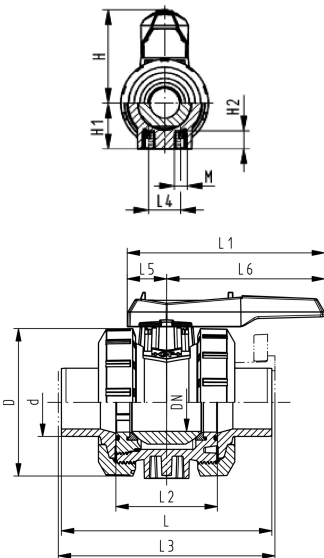

DN10/15 - 50

**PROGEF Standard**  
**Valvole a sfera tipo 546**  
**Con inserti di montaggio**  
**Polifusione di testa IR-Plus SDR11 metrico**

**Modello:**

- Materiale: PP-H
- Installazione e rimozione semplice e veloce
- Tenute sfera in PTFE
- Inserti di fissaggio in acciaio inox integrati
- Dimensioni z, cartelle e ghiere non compatibili con tipo 346 (DN10/15-50) e tipo 370 (DN65-100)

**Opzioni:**

- Configurazione personalizzata della valvola
- Modulo multifunzione con microswitches integrati
- Attuatori pneumatici o elettrici disponibili separatamente

d (mm)	DN (mm)	PN (bar)	Valore Kv. ( $\Delta p=1$ bar) (l/min)	EPDM Codice	SP	Peso (kg)	FKM Codice	SP	Peso (kg)
20	15	10	185	167 546 442	1	0,121	167 546 452	1	0,123
25	20	10	350	167 546 443	1	0,183	167 546 453	1	0,185
32	25	10	700	167 546 444	1	0,260	167 546 454	1	0,263
40	32	10	1000	167 546 445	1	0,454	167 546 455	1	0,456
50	40	10	1600	167 546 446	1	0,633	167 546 456	1	0,642
63	50	10	3100	167 546 447	1	1,151	167 546 457	1	1,180
75	65	10	5000	167 546 448	1	2,822	167 546 458	1	2,602
90	80	10	7000	167 546 449	1	4,717	167 546 459	1	5,500
110	100	10	11000	167 546 450	1	6,171	167 546 460	1	8,700

d (mm)	D (mm)	H (mm)	H2 (mm)	L (mm)	L1 (mm)	L4 (mm)	L6 (mm)	M	e (mm)	pollici equiv. (inch)
20	50	57	12	130	77	25	45	M6	1,9	1/2
25	58	67	12	143	97	25	58	M6	2,3	3/4
32	68	73	12	150	97	25	58	M6	2,9	1
40	84	90	15	171	128	45	74	M8	3,7	1 1/4
50	97	97	15	191	128	45	74	M8	4,6	1 1/2
63	124	116	15	220	152	45	87	M8	5,8	2
75	166	149	15	266	270	70	206	M8	6,8	2 1/2
90	200	161	15	264	270	70	206	M8	8,2	3
110	238	178	22	301	320	120	256	M12	10,0	4