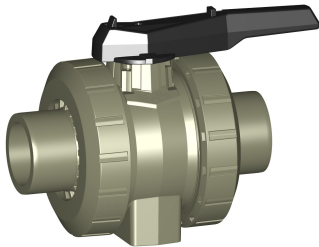

DN10/15 - 50

**PROGEF Standard**  
**Valvole a sfera tipo 546**  
**Con inserti di montaggio**  
**Polifusione di testa IR-Plus SDR11 metrico**

**Modello:**

- Materiale: PP-H
- Installazione e rimozione semplice e veloce
- Tenute sfera in PTFE
- Inserti di fissaggio in acciaio inox integrati
- Dimensioni z, cartelle e ghiere non compatibili con tipo 346 (DN10/15-50) e tipo 370 (DN65-100)

**Opzioni:**

- Configurazione personalizzata della valvola
- Modulo multifunzione con microswitches integrati
- Attuatori pneumatici o elettrici disponibili separatamente

d (mm)	DN (mm)	PN (bar)	Valore Kv. ( $\Delta p=1$ bar) (l/min)	EPDM Codice	SP	Peso (kg)	FKM Codice	SP	Peso (kg)
20	15	10	185	167 546 442	1	0,121	167 546 452	1	0,123
25	20	10	350	167 546 443	1	0,183	167 546 453	1	0,185
32	25	10	700	167 546 444	1	0,260	167 546 454	1	0,263
40	32	10	1000	167 546 445	1	0,454	167 546 455	1	0,456
50	40	10	1600	167 546 446	1	0,633	167 546 456	1	0,642
63	50	10	3100	167 546 447	1	1,151	167 546 457	1	1,180
75	65	10	5000	167 546 448	1	2,822	167 546 458	1	2,602
90	80	10	7000	167 546 449	1	4,717	167 546 459	1	5,500
110	100	10	11000	167 546 450	1	6,171	167 546 460	1	8,700