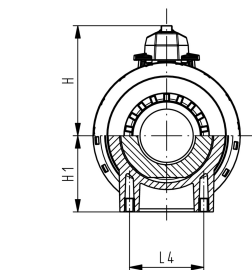

DN10/15 - 50

**PROGEF Standard**  
**Valvole a sfera tipo 546**  
**Con inserti di montaggio**  
**Polifusione di testa IR-Plus SDR11 metrico**

**Modello:**

- Materiale: PP-H
- Installazione e rimozione semplice e veloce
- Tenute sfera in PTFE
- Inserti di fissaggio in acciaio inox integrati
- Dimensioni z, cartelle e ghiere non compatibili con tipo 346 (DN10/15-50) e tipo 370 (DN65-100)

**Opzioni:**

- Configurazione personalizzata della valvola
- Modulo multifunzione con microswitches integrati
- Attuatori pneumatici o elettrici disponibili separatamente

d (mm)	DN (mm)	PN (bar)	Valore Kv. ( $\Delta p=1$ bar) (l/min)	EPDM Codice	SP	Peso (kg)	FKM Codice	SP	Peso (kg)
20	15	10	185	167 546 442	1	0,121	167 546 452	1	0,123
25	20	10	350	167 546 443	1	0,183	167 546 453	1	0,185
32	25	10	700	167 546 444	1	0,260	167 546 454	1	0,263
40	32	10	1000	167 546 445	1	0,454	167 546 455	1	0,456
50	40	10	1600	167 546 446	1	0,633	167 546 456	1	0,642
63	50	10	3100	167 546 447	1	1,151	167 546 457	1	1,180
75	65	10	5000	167 546 448	1	2,822	167 546 458	1	2,602
90	80	10	7000	167 546 449	1	4,717	167 546 459	1	5,500
110	100	10	11000	167 546 450	1	6,171	167 546 460	1	8,700

d (mm)	D (mm)	H (mm)	H2 (mm)	L (mm)	L1 (mm)	L4 (mm)	L6 (mm)	M	e (mm)	pollici equiv. (inch)
20	50	57	12	130	77	25	45	M6	1,9	1/2
25	58	67	12	143	97	25	58	M6	2,3	3/4
32	68	73	12	150	97	25	58	M6	2,9	1
40	84	90	15	171	128	45	74	M8	3,7	1 1/4
50	97	97	15	191	128	45	74	M8	4,6	1 1/2
63	124	116	15	220	152	45	87	M8	5,8	2
75	166	149	15	266	270	70	206	M8	6,8	2 1/2
90	200	161	15	264	270	70	206	M8	8,2	3
110	238	178	22	301	320	120	256	M12	10,0	4