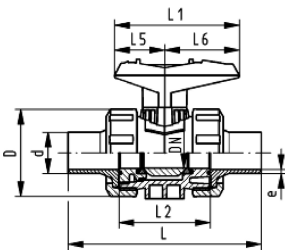

DN10/15 - 50

**PROGEF Standard**  
**Valvole a sfera tipo 546**  
**Con inserti di montaggio**  
**Polifusione di testa IR-Plus SDR11 metrico**

**Modello:**

- Materiale: PP-H
- Installazione e rimozione semplice e veloce
- Tenute sfera in PTFE
- Inserti di fissaggio in acciaio inox integrati
- Dimensioni z, cartelle e ghiere non compatibili con tipo 346 (DN10/15-50) e tipo 370 (DN65-100)

**Opzioni:**

- Configurazione personalizzata della valvola
- Modulo multifunzione con microswitches integrati
- Attuatori pneumatici o elettrici disponibili separatamente

d (mm)	DN (mm)	PN (bar)	Valore Kv. ( $\Delta p=1$ bar) (l/min)	EPDM Codice	SP	Peso (kg)	FKM Codice	SP	Peso (kg)
20	15	10	185	167 546 442	1	0,121	167 546 452	1	0,123
25	20	10	350	167 546 443	1	0,183	167 546 453	1	0,185
32	25	10	700	167 546 444	1	0,260	167 546 454	1	0,263
40	32	10	1000	167 546 445	1	0,454	167 546 455	1	0,456
50	40	10	1600	167 546 446	1	0,633	167 546 456	1	0,642
63	50	10	3100	167 546 447	1	1,151	167 546 457	1	1,180
75	65	10	5000	167 546 448	1	2,822	167 546 458	1	2,602
90	80	10	7000	167 546 449	1	4,717	167 546 459	1	5,500
110	100	10	11000	167 546 450	1	6,171	167 546 460	1	8,700

d (mm)	D (mm)	H (mm)	H2 (mm)	L (mm)	L1 (mm)	L4 (mm)	L6 (mm)	M	e (mm)	pollici equiv. (inch)
20	50	57	12	130	77	25	45	M6	1,9	1/2
25	58	67	12	143	97	25	58	M6	2,3	3/4
32	68	73	12	150	97	25	58	M6	2,9	1
40	84	90	15	171	128	45	74	M8	3,7	1 1/4
50	97	97	15	191	128	45	74	M8	4,6	1 1/2
63	124	116	15	220	152	45	87	M8	5,8	2
75	166	149	15	266	270	70	206	M8	6,8	2 1/2
90	200	161	15	264	270	70	206	M8	8,2	3
110	238	178	22	301	320	120	256	M12	10,0	4